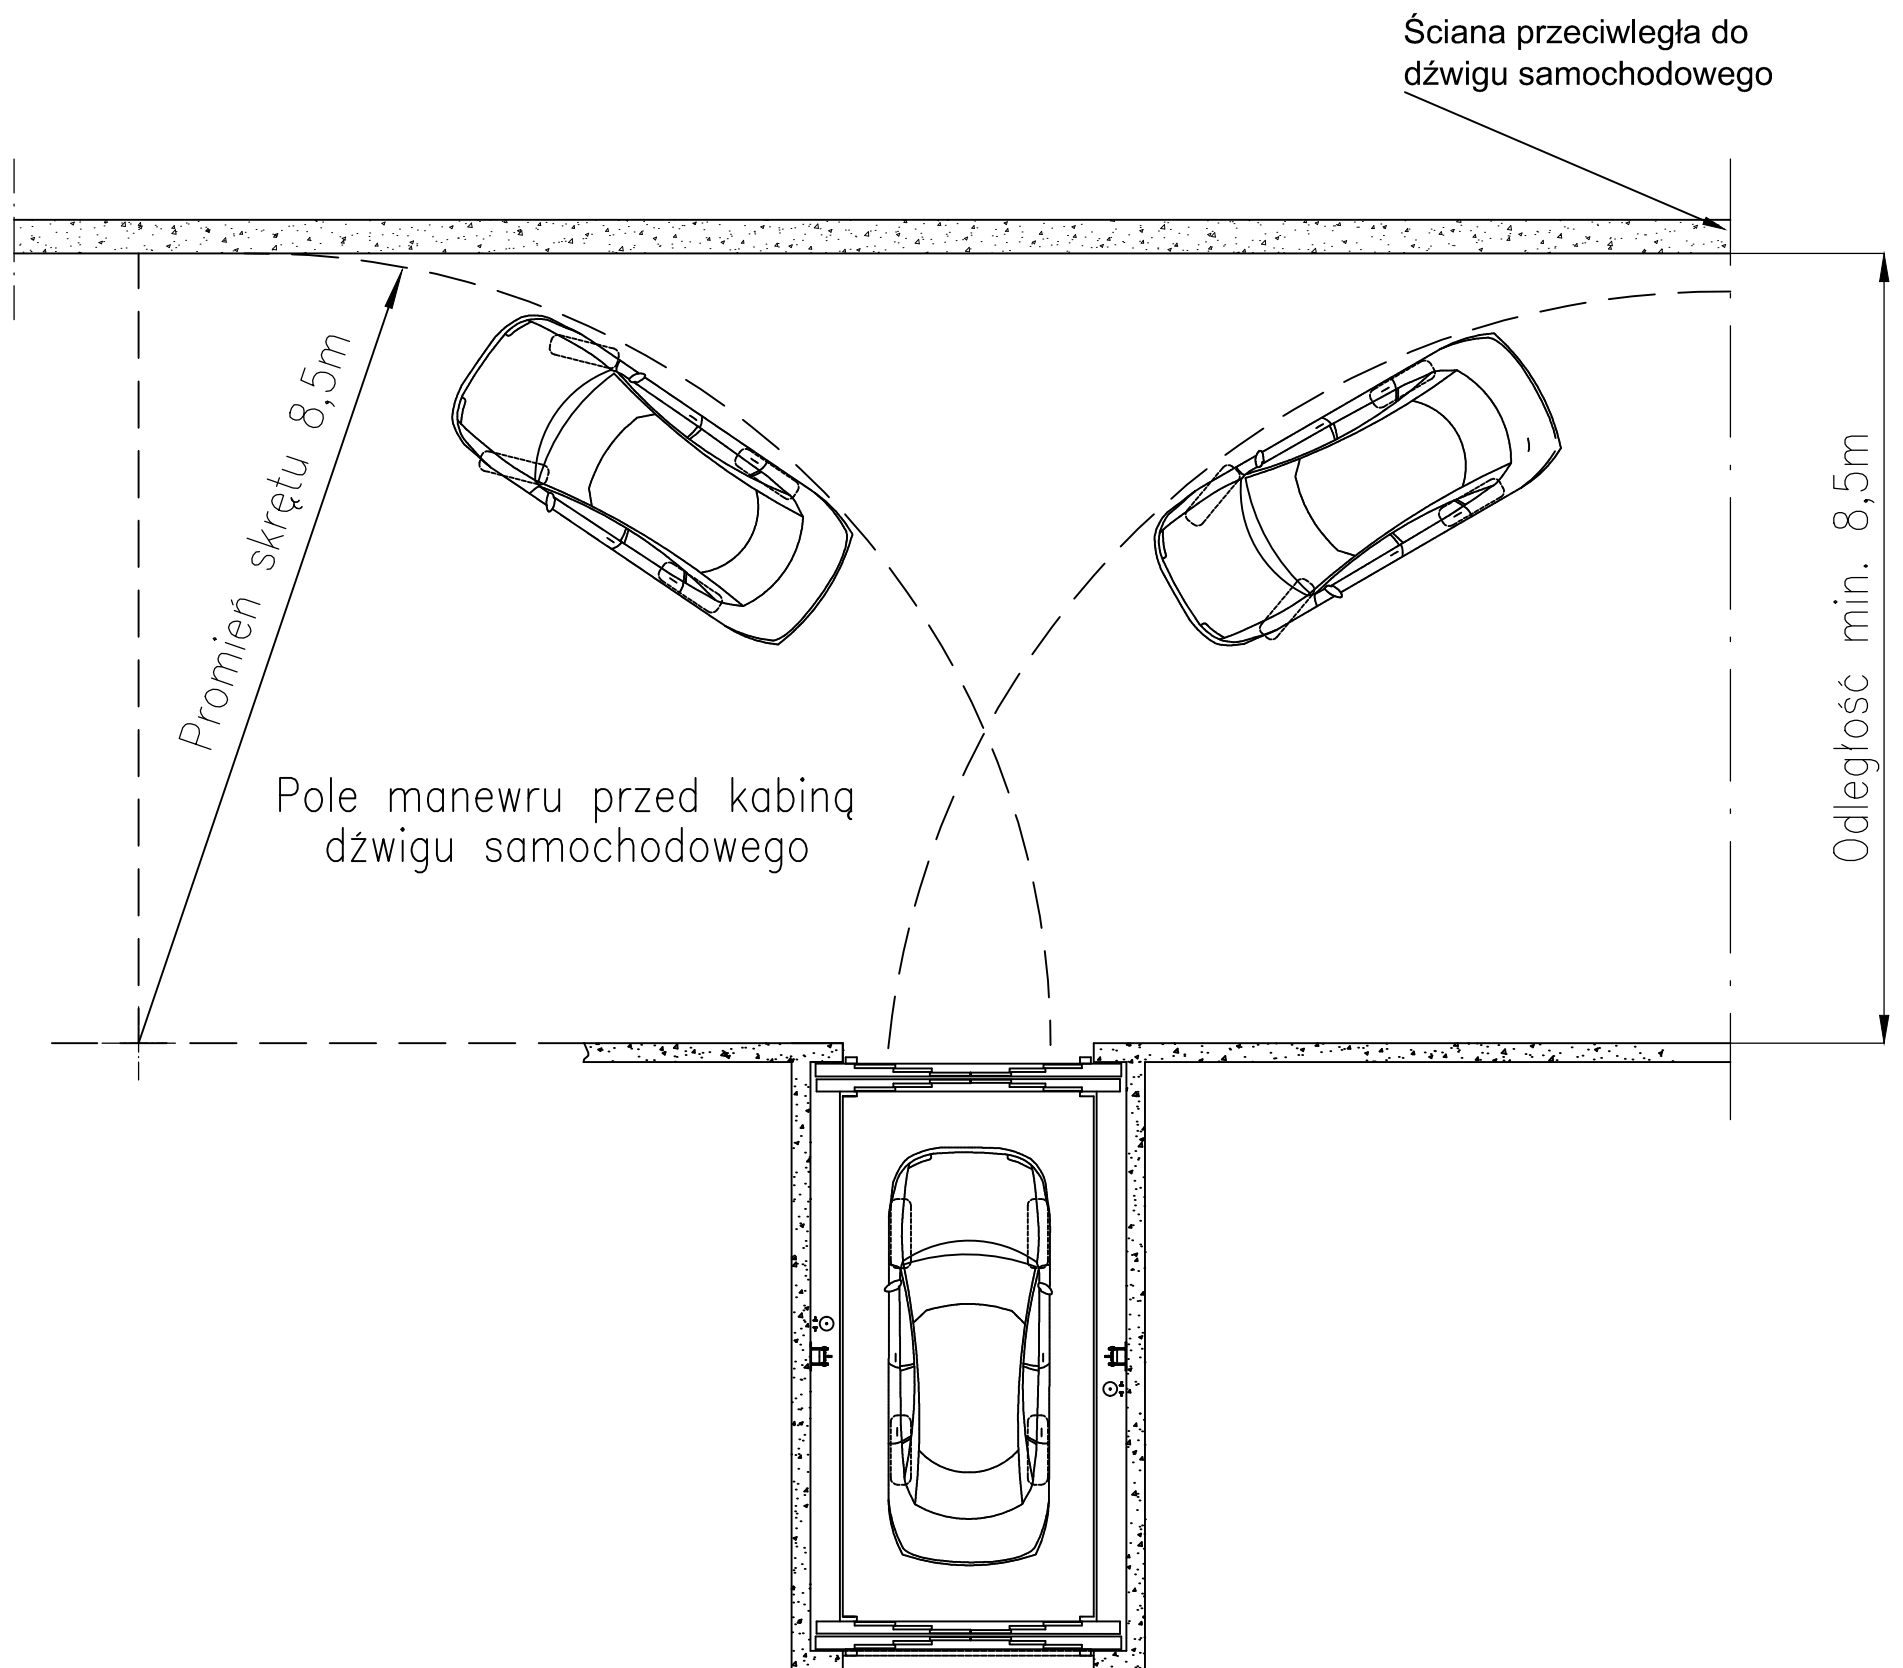

Uwaga: W przypadku prostopadłej drogi manewrowej do osi kabiny należy zachować odległość min. 8,5m do przeciwległej ściany.

### WYSOKOŚĆ BAGAŻNIKA DACHOWEGO