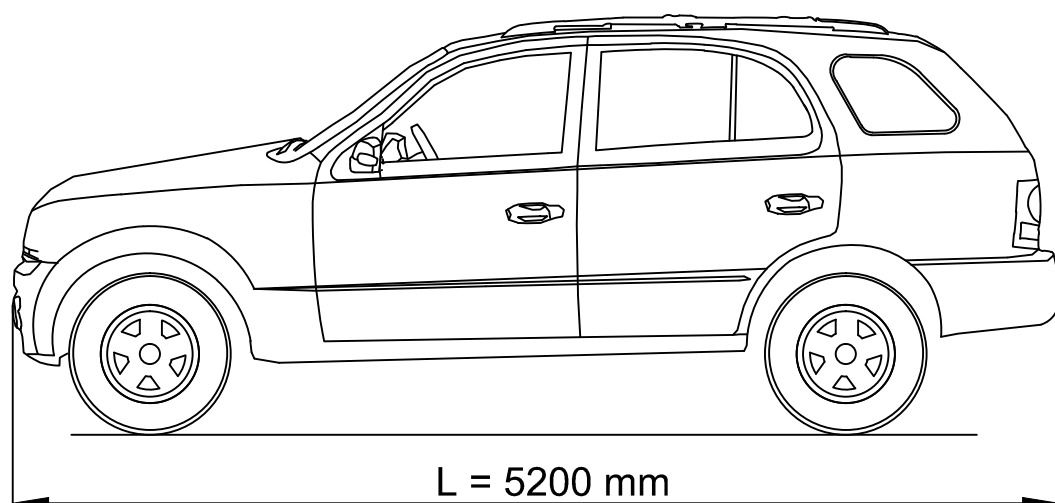

# SAMOCCHODY OSOBOWE – PRZYKŁADY

Limuzyna klasy S

$Q_{\max} = 2650 \text{ kg}$

SUV

$Q_{\max} = 3250 \text{ kg}$

Pick-Up

$Q_{\max} = 3300 \text{ kg}$

MAKSYMALNE CIĘŻARY I WYMIARY WSPÓLCZEŚNIE  
PRODUKOWANYCH SAMOCCHODÓW OSOBOWYCH

UWAGA: NIEKTÓRE LIMUZINY MOGĄ MIEĆ  
WYMIARY WIĘKSZE NIŻ PODANE NA RYSUNKU