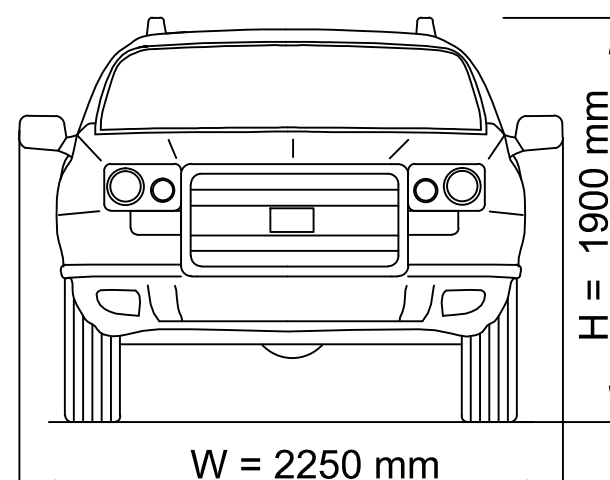

# SAMOCCHODY OSOBOWE – PRZYKŁADY

Limuzyna klasy S

$Q_{\max} = 2650 \text{ kg}$

SUV

$Q_{\max} = 3250 \text{ kg}$

Pick-Up

$Q_{\max} = 3300 \text{ kg}$

MAKSYMALNE CIĘŻARY I WYMIARY WSPÓLCZEŚNIE  
PRODUKOWANYCH SAMOCCHODÓW OSOBOWYCH

UWAGA: NIEKTÓRE LIMUZINY MOGĄ MIEĆ  
WYMIARY WIĘKSZE NIŻ PODANE NA RYSUNKU