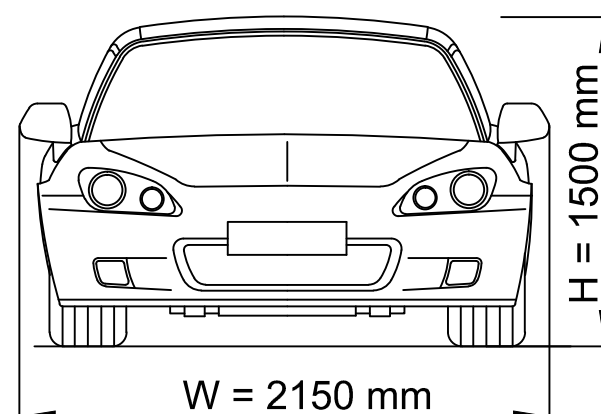

# SAMOCCHODY OSOBOWE – PRZYKŁADY

Limuzyna klasy S

$Q_{\max} = 2650 \text{ kg}$

SUV

$Q_{\max} = 3250 \text{ kg}$

Pick-Up

$Q_{\max} = 3300 \text{ kg}$

MAKSYMALNE CIĘŻARY I WYMIARY WSPÓLCZEŚNIE  
PRODUKOWANYCH SAMOCCHODÓW OSOBOWYCH

UWAGA: NIEKTÓRE LIMUZINY MOGĄ MIEĆ  
WYMIARY WIĘKSZE NIŻ PODANE NA RYSUNKU