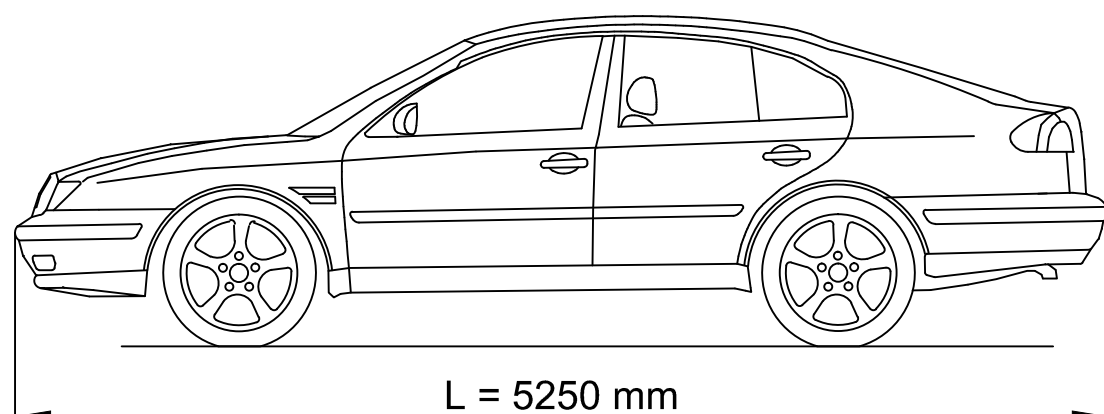

# SAMOCCHODY OSOBOWE – PRZYKŁADY

Limuzyna klasy S

$Q_{\max} = 2650 \text{ kg}$

SUV

$Q_{\max} = 3250 \text{ kg}$

Pick-Up

$Q_{\max} = 3300 \text{ kg}$

MAKSYMALNE CIĘŻARY I WYMIARY WSPÓLCZEŚNIE  
PRODUKOWANYCH SAMOCCHODÓW OSOBOWYCH

UWAGA: NIEKTÓRE LIMUZINY MOGĄ MIEĆ  
WYMIARY WIĘKSZE NIŻ PODANE NA RYSUNKU