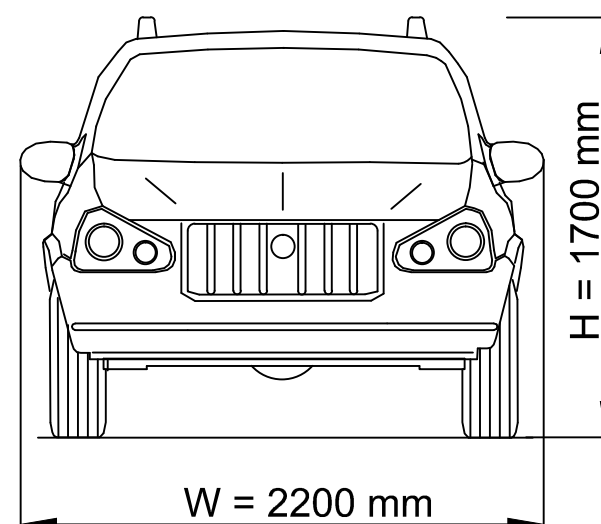

# SAMOCCHODY OSOBOWE – PRZYKŁADY

Limuzyna klasy S

$Q_{\max} = 2650 \text{ kg}$

SUV

$Q_{\max} = 3250 \text{ kg}$

Pick-Up

$Q_{\max} = 3300 \text{ kg}$

MAKSYMALNE CIĘŻARY I WYMIARY WSPÓLCZEŚNIE  
PRODUKOWANYCH SAMOCCHODÓW OSOBOWYCH

UWAGA: NIEKTÓRE LIMUZINY MOGĄ MIEĆ  
WYMIARY WIĘKSZE NIŻ PODANE NA RYSUNKU