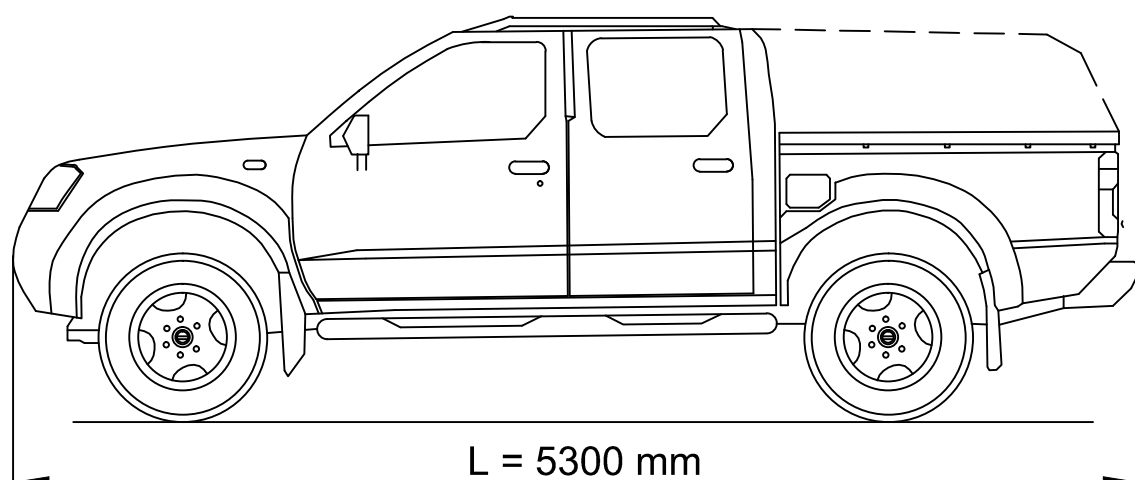

# SAMOCCHODY OSOBOWE – PRZYKŁADY

Limuzyna klasy S

$Q_{\max} = 2650 \text{ kg}$

SUV

$Q_{\max} = 3250 \text{ kg}$

Pick-Up

$Q_{\max} = 3300 \text{ kg}$

MAKSYMALNE CIĘŻARY I WYMIARY WSPÓLCZEŚNIE  
PRODUKOWANYCH SAMOCCHODÓW OSOBOWYCH

UWAGA: NIEKTÓRE LIMUZINY MOGĄ MIEĆ  
WYMIARY WIĘKSZE NIŻ PODANE NA RYSUNKU