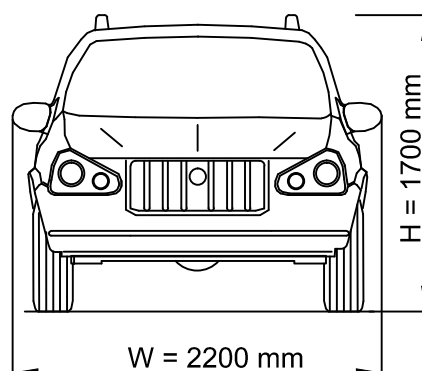

Limuzyna klasy S

$Q_{\max} = 2650 \text{ kg}$

SUV

$Q_{\max} = 3250 \text{ kg}$

Pick-Up

$Q_{\max} = 3300 \text{ kg}$

MAKSYMALNE CIĘŻARY I WYMIARY WSPÓLCZEŚNIE
PRODUKOWANYCH SAMOCHODÓW OSOBOWYCH

UWAGA: NIEKTÓRE LIMUZYNY MOGĄ MIEĆ
WYMIARY WIĘKSZE NIŻ PODANE NA RYSUNKU