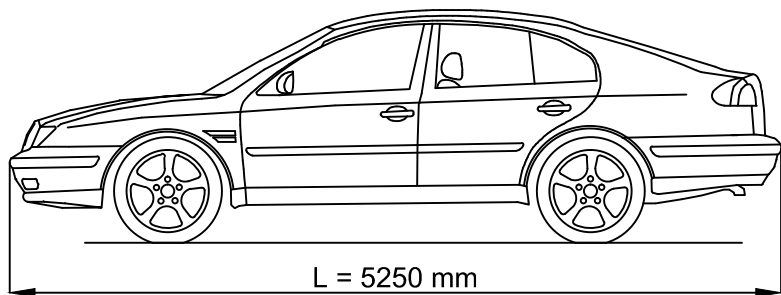

Limuzyna klasy S

$Q_{\max} = 2650 \text{ kg}$

SUV

$Q_{\max} = 3250 \text{ kg}$

Pick-Up

$Q_{\max} = 3300 \text{ kg}$

MAKSYMALNE CIĘŻARY I WYMIARY WSPÓLCZEŚNIE
PRODUKOWANYCH SAMOCHODÓW OSOBOWYCH

UWAGA: NIEKTÓRE LIMUZYNY MOGĄ MIEĆ
WYMIARY WIĘKSZE NIŻ PODANE NA RYSUNKU