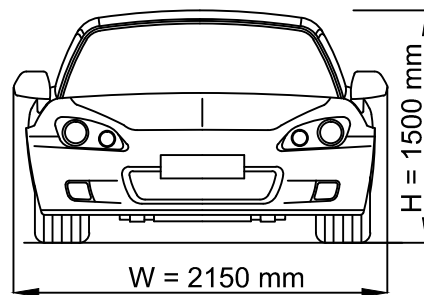

Limuzyna klasy S

$Q_{\max} = 2650 \text{ kg}$

SUV

$Q_{\max} = 3250 \text{ kg}$

Pick-Up

$Q_{\max} = 3300 \text{ kg}$

MAKSYMALNE CIĘŻARY I WYMIARY WSPÓLCZEŚNIE
PRODUKOWANYCH SAMOCHODÓW OSOBOWYCH

UWAGA: NIEKTÓRE LIMUZYNY MOGĄ MIEĆ
WYMIARY WIĘKSZE NIŻ PODANE NA RYSUNKU