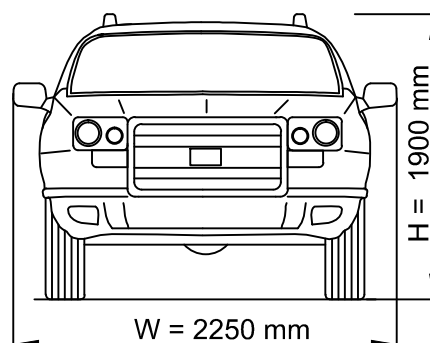

Limuzyna klasy S

$Q_{\max} = 2650 \text{ kg}$

SUV

$Q_{\max} = 3250 \text{ kg}$

Pick-Up

$Q_{\max} = 3300 \text{ kg}$

MAKSYMALNE CIĘŻARY I WYMIARY WSPÓLCZEŚNIE
PRODUKOWANYCH SAMOCHODÓW OSOBOWYCH

UWAGA: NIEKTÓRE LIMUZYNY MOGĄ MIEĆ
WYMIARY WIĘKSZE NIŻ PODANE NA RYSUNKU